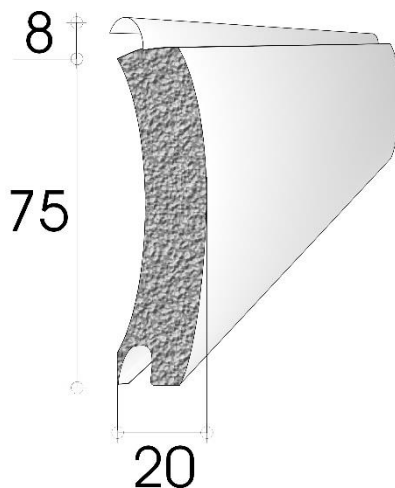

PRODUCTFICHE
Rolluikprofiel 75 D
 geïsoleerd en voorgelakt aluminiumprofiel

Technische kenmerken

	75 D
profiel dikte	20 mm
profiel hoogte	84 mm
dekbreedte	75 mm
profielen / meter	14
gewicht	7,5 kg/m ²
maximum afmetingen	breedte: 5,5 m hoogte: 4,5 m oppervlakte: 16 m ²
kleuren	<ul style="list-style-type: none"> • wit • grijs • bruin • natuur • antracietgrijs
geleiders	<ul style="list-style-type: none"> • RTFB • URF 95 • URF 110
opties	doorkijkvensters of verluchttingsprofiel mogelijk

Indicatieve oprollingstabel in mm

totale hoogte rolluik	diameter opgerold rolluik op wikkelbuis \varnothing 125 8K
2000	310
2500	330
3000	350
3500	370
4000	390

Bijhorende geleiders

Voorbeelden