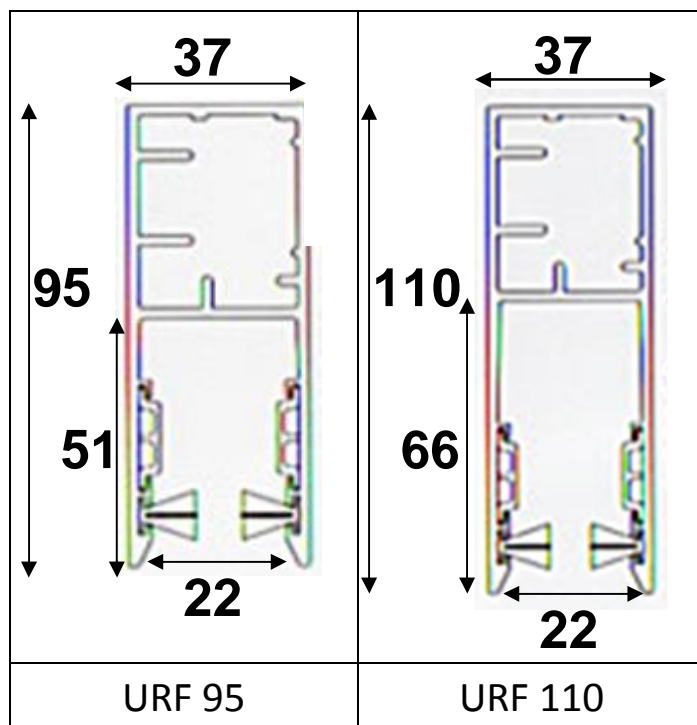

PRODUCTFICHE
Rolluikprofiel 75 D
 geïsoleerd en voorgelakt aluminiumprofiel

Technische kenmerken

	75 D
profiel dikte	20 mm
profiel hoogte	84 mm
dekbreedte	75 mm
profielen / meter	14
gewicht	7,5 kg/m ²
maximum afmetingen	breedte: 5,5 m hoogte: 4,5 m oppervlakte: 16 m ²
kleuren	<ul style="list-style-type: none"> • wit • grijs • bruin • natuur • antracietgrijs
geleiders	<ul style="list-style-type: none"> • RTFB • URF 95 • URF 110
opties	doorkijkvensters of verluchttingsprofiel mogelijk

Indicatieve oprollingstabel in mm

totale hoogte rolluik	diameter opgerold rolluik op wikkelbuis \varnothing 125 8K
2000	310
2500	330
3000	350
3500	370
4000	390

Bijhorende geleiders

Voorbeelden