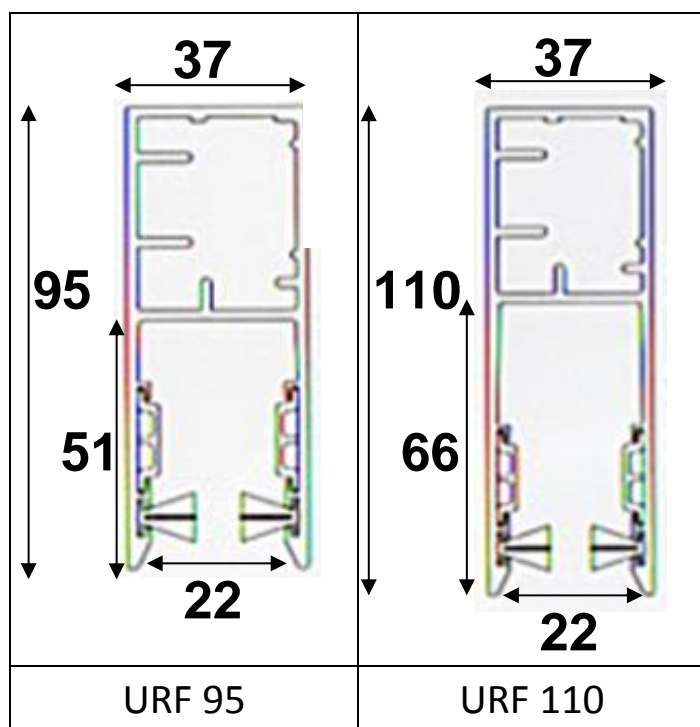

PRODUCTFICHE
Rolluikprofiel 75 S
geïsoleerd en voorgelakt geëxtrudeerd aluminiumprofiel

Technische kenmerken

	75 S
profiel dikte	20 mm
profiel hoogte	84 mm
dekbreedte	75 mm
profielen / meter	14
gewicht	10 kg/m ²
maximum afmetingen	breedte: 6,0 m hoogte: 5,0 m oppervlakte: 21 m ²
kleuren	alle RAL kleuren
geleiders	<ul style="list-style-type: none">• URF 95• URF 110
opties	doorkijkvensters of verluchttingsprofiel mogelijk

Indicatieve oprollingstabel in mm

totale hoogte rolluik	diameter opgerold rolluik op wikkelbuis Ø 125 8K
2000	310
2500	330
3000	350
3500	370
4000	390

Bijhorende geleiders

Voorbeelden