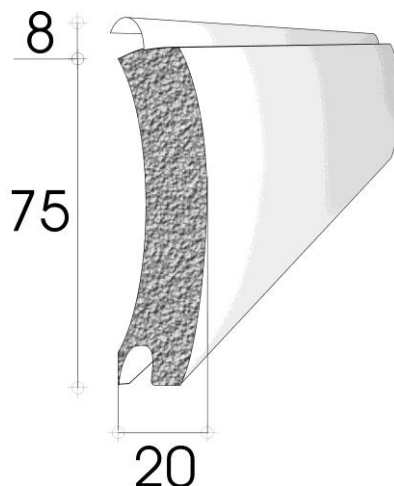

PRODUCTFICHE
Rolluikprofiel 75 S
geïsoleerd en voorgelakt geëxtrudeerd aluminiumprofiel

Technische kenmerken

	75 S
profiel dikte	20 mm
profiel hoogte	84 mm
dekbreedte	75 mm
profielen / meter	14
gewicht	10 kg/m ²
maximum afmetingen	breedte: 6,0 m hoogte: 5,0 m oppervlakte: 21 m ²
kleuren	alle RAL kleuren
geleiders	<ul style="list-style-type: none">• URF 95• URF 110
opties	doorkijkvensters of verluchttingsprofiel mogelijk

Indicatieve oprollingstabel in mm

totale hoogte rolluik	diameter opgerold rolluik op wikkelbuis Ø 125 8K
2000	310
2500	330
3000	350
3500	370
4000	390

Bijhorende geleiders

Voorbeelden