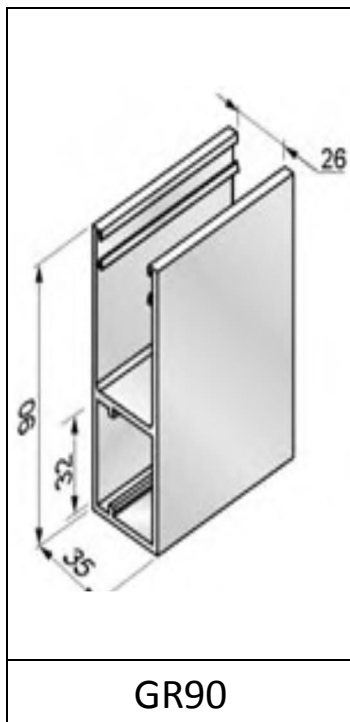

PRODUCTFICHE
Rolluikprofiel AG 77
geïsoleerd en voorgelakt aluminiumprofiel (budgetuitvoering)

Technische kenmerken

	AG 77
profiel dikte	19 mm
profiel hoogte	83 mm
dekbreedte	77 mm
profielen / meter	13
gewicht	5 kg/m ²
maximum afmetingen	breedte: 4,5 m hoogte: 4,0 m oppervlakte: 13 m ²
kleuren	<ul style="list-style-type: none">• wit• grijs• natuur• bruin• antracietgrijs
geleiders	<ul style="list-style-type: none">• GR 90
opties	doorkijkvensters of verluchttingsprofiel mogelijk

Indicatieve oprollingstabel in mm

totale hoogte rolluik	diameter opgerold rolluik op wikkelbuis \varnothing 125 8K
2000	290
2500	310
3000	350
3500	370
4000	390

Bijhorende geleiders

GR90

Voorbeelden