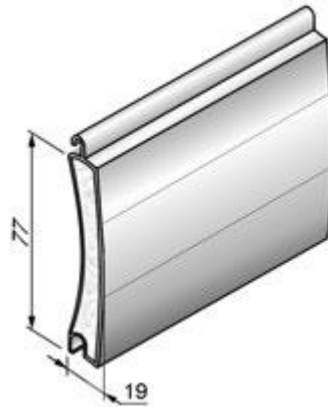

PRODUCTFICHE
Rolluikprofiel AG 77
geïsoleerd en voorgelakt aluminiumprofiel (budgetuitvoering)

Technische kenmerken

	AG 77
profiel dikte	19 mm
profiel hoogte	83 mm
dekbreedte	77 mm
profielen / meter	13
gewicht	5 kg/m ²
maximum afmetingen	breedte: 4,5 m hoogte: 4,0 m oppervlakte: 13 m ²
kleuren	<ul style="list-style-type: none">• wit• grijs• natuur• bruin• antracietgrijs
geleiders	<ul style="list-style-type: none">• GR 90
opties	doorkijkvensters of verluchttingsprofiel mogelijk

Indicatieve oprollingstabel in mm

totale hoogte rolluik	diameter opgerold rolluik op wikkelbuis \varnothing 125 8K
2000	290
2500	310
3000	350
3500	370
4000	390

Bijhorende geleiders

GR90

Voorbeelden