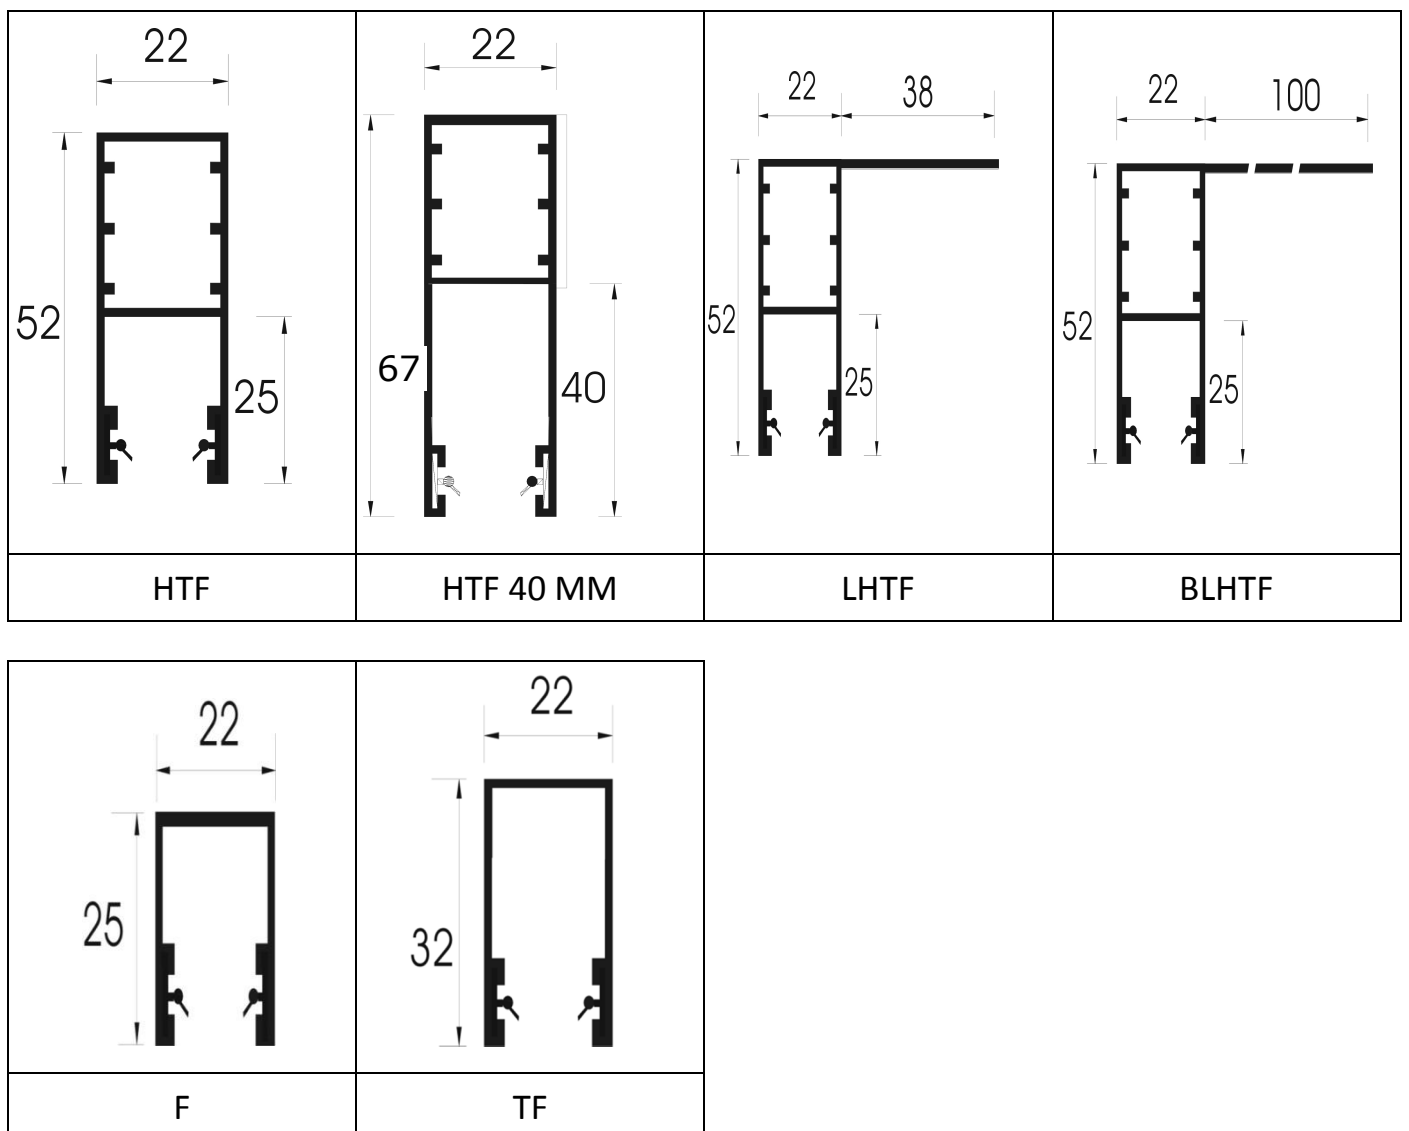

PRODUCTFICHE
Rolluikprofiel MINI D-SAFE
 Geïsoleerd en gelakt aluminiumprofiel

Technische kenmerken

	MINI D-SAFE	
profiel dikte	9,5 mm	
profiel hoogte	45 mm	
dekbreedte	37 mm	
profielen / meter	27	
gewicht	8 kg / m ²	
maximum breedte	breedte: 4,0 m hoogte: 3,0 m oppervlakte: 10,5 m ²	
kleuren	<ul style="list-style-type: none"> • wit • bruin • grijs • natuur • lichtbeige • roomwit 	
geleiders	<ul style="list-style-type: none"> • HTF • HTF40 • LHTF • BLHTF • F • TF 	geschikt voor kastensysteem geschikt voor kastensysteem geschikt voor kastensysteem geschikt voor kastensysteem U-profiel met neopreenvoering U-profiel met neopreenvoering

Oprollingstabel in mm

totale hoogte rolluik	diameter opgerolde rolluik op as Ø 60 - 8K
1000	140
1300	160
1500	167
1800	180
2000	190
2200	198
2500	210
3000	220

Bijhorende geleiders

Voorbeelden