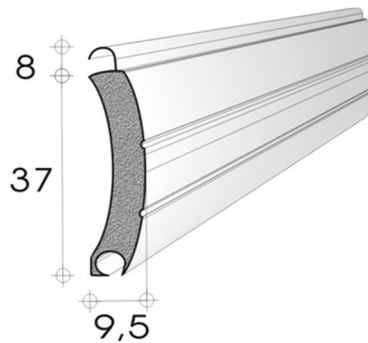

PRODUCTFICHE
Rolluikprofiel MINI D-SAFE
 Geïsoleerd en gelakt aluminiumprofiel

Technische kenmerken

	MINI D-SAFE	
profiel dikte	9,5 mm	
profiel hoogte	45 mm	
dekbreedte	37 mm	
profielen / meter	27	
gewicht	8 kg / m ²	
maximum breedte	breedte: 4,0 m hoogte: 3,0 m oppervlakte: 10,5 m ²	
kleuren	<ul style="list-style-type: none"> • wit • bruin • grijs • natuur • lichtbeige • roomwit 	
geleiders	<ul style="list-style-type: none"> • HTF • HTF40 • LHTF • BLHTF • F • TF 	geschikt voor kastensysteem geschikt voor kastensysteem geschikt voor kastensysteem geschikt voor kastensysteem U-profiel met neopreenvoering U-profiel met neopreenvoering

Oprollingstabel in mm

totale hoogte rolluik	diameter opgerolde rolluik op as Ø 60 - 8K
1000	140
1300	160
1500	167
1800	180
2000	190
2200	198
2500	210
3000	220

Bijhorende geleiders

Voorbeelden