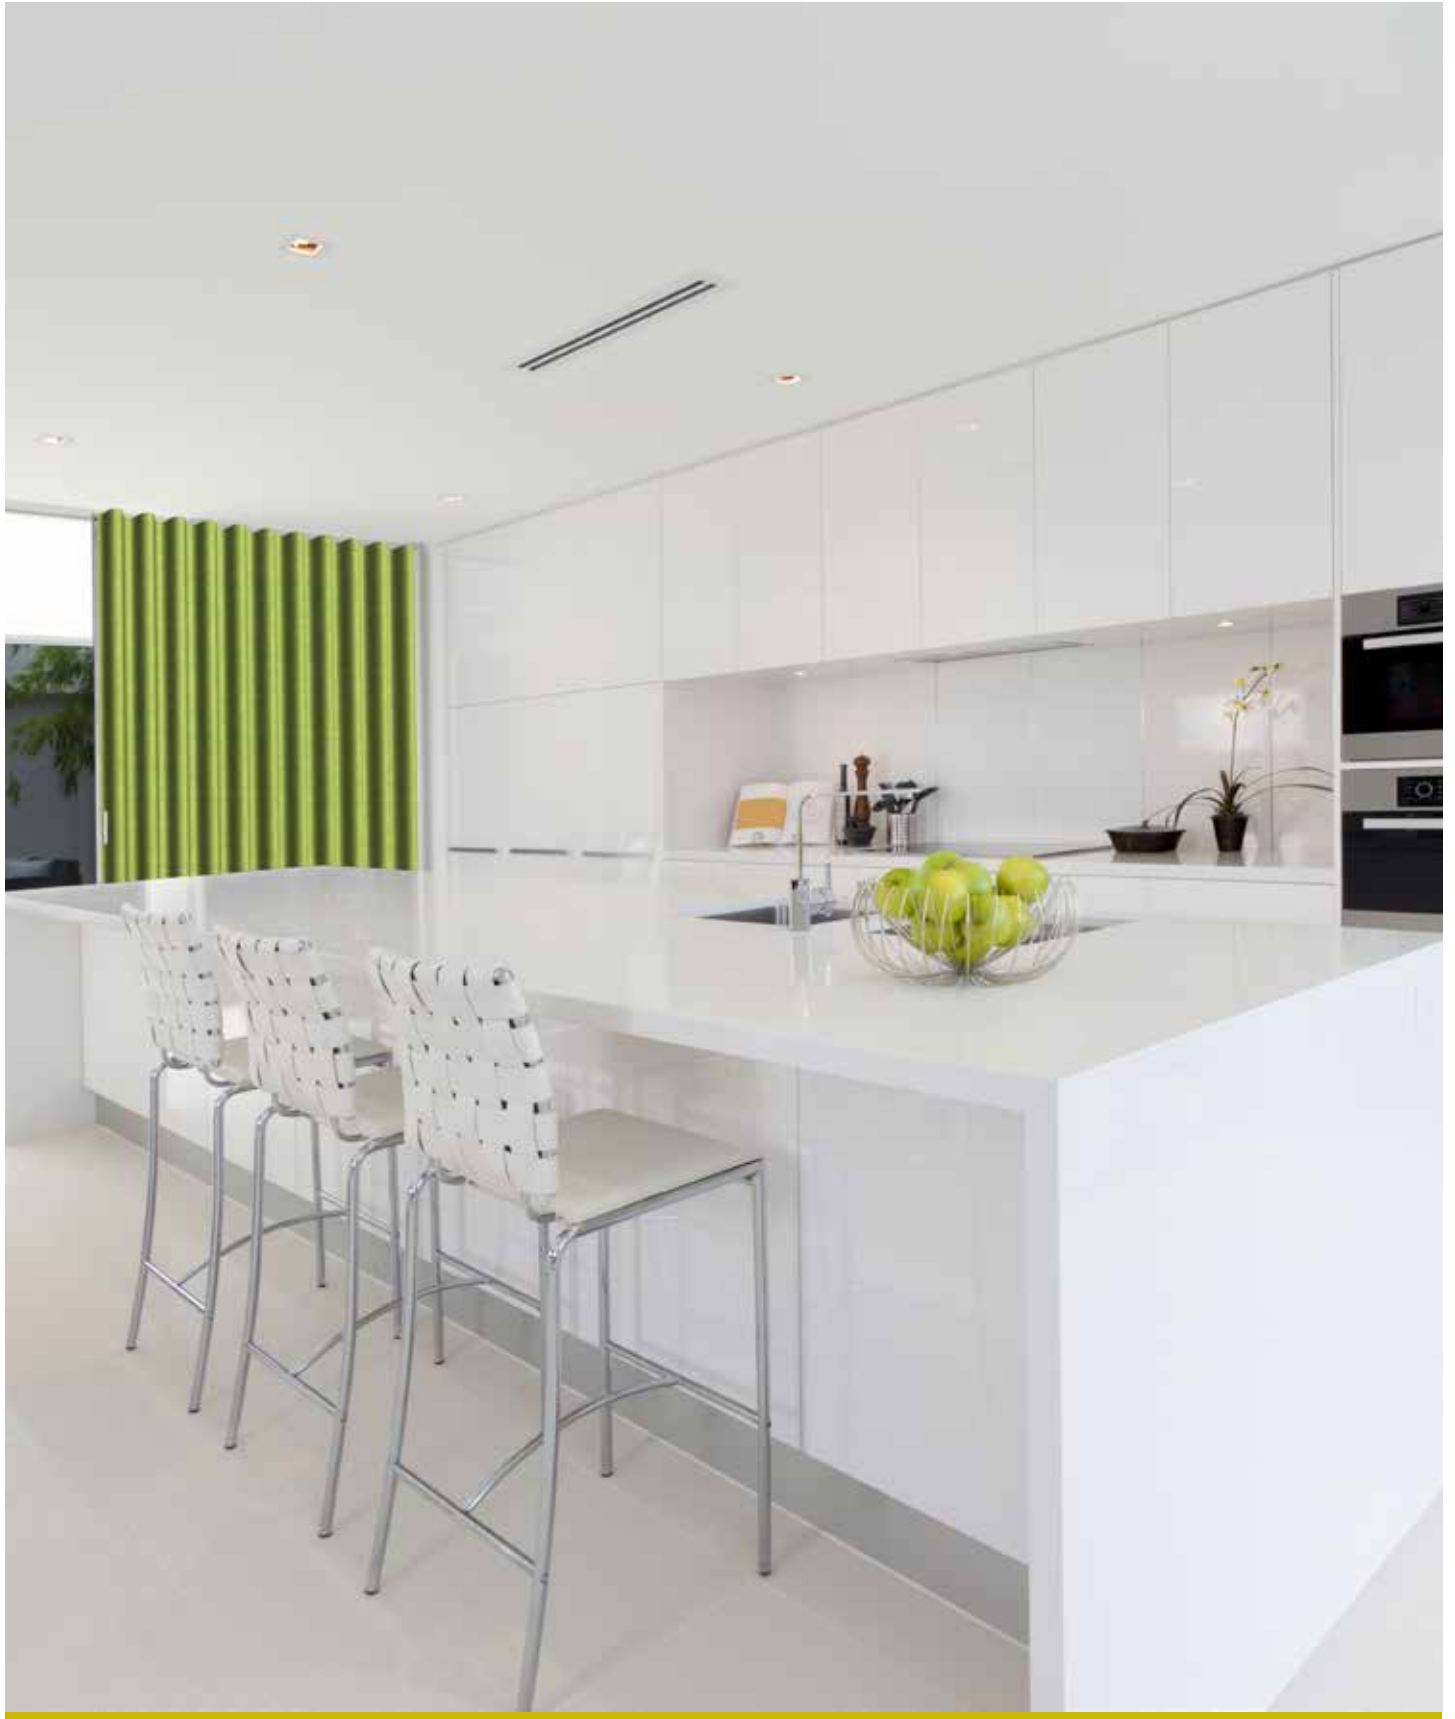

aporta

folding doors & walls