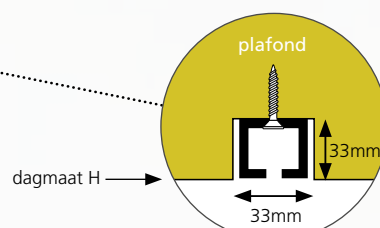

APORTA | dé vouwdeur op maat

TECHNISCHE OMSCHRIJVING

UITVOERING RAIL A

Rail opgehangen tegen de bovenwand van de opening

UITVOERING RAIL B

Ingebouwde rail

- ① VOORSTIJL
Afwerkingsprofiel in aluminium
- ② SPELING T.O.V. VLOER : 7mm
- ③ DEUR
Roestvrij metalen geraamte bekleed met kunstleder