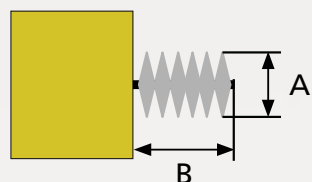

Pakketdikte (A)

Standaard: 225mm

Met isolatie: 240mm

Pakketbreedte (B)

(aantal plooiën x 25mm) + 110mm

Breedte opening	Aantal plooiën	B
0700-0725 mm	4	210 mm
0726-0880 mm	5	235 mm
0881-1040 mm	6	260 mm
1041-1200 mm	7	285 mm
1201-1360 mm	8	310 mm
1361-1520 mm	9	335 mm
1521-1680 mm	10	360 mm
1681-1840 mm	11	385 mm
1841-2000 mm	12	410 mm
2001-2160 mm	13	435 mm
2161-2320 mm	14	460 mm
2321-2480 mm	15	485 mm
2481-2640 mm	16	510 mm
2641-2800 mm	17	535 mm
2801-2960 mm	18	560 mm
2961-3124 mm	19	585 mm
3125-3284 mm	20	610 mm
3285-3444 mm	21	635 mm
3445-3604 mm	22	660 mm
3605-3764 mm	23	685 mm
3765-3924 mm	24	710 mm
3925-4084 mm	25	735 mm
4085-4244 mm	26	760 mm
4245-4404 mm	27	785 mm
4405-4564 mm	28	810 mm
4565-4724 mm	29	835 mm
4725-4884 mm	30	860 mm
4885-5044 mm	31	885 mm
5045-5204 mm	32	910 mm
5205-5364 mm	33	935 mm
5365-5524 mm	34	960 mm
5525-5684 mm	35	985 mm
5685-5844 mm	36	1010 mm