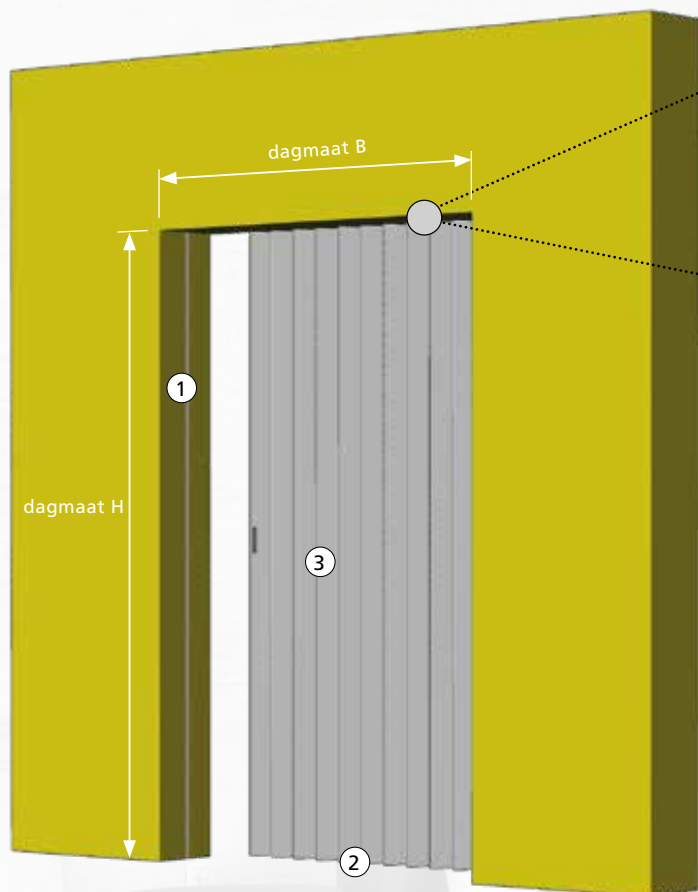

APORTA | dé vouwdeur op maat

TECHNISCHE OMSCHRIJVING

UITVOERING RAIL A

Rail opgehangen tegen de bovenwand van de opening

UITVOERING RAIL B

Ingebouwde rail

- ① VOORSTIJL
Afwerkingsprofiel in aluminium
- ② SPELING T.O.V. VLOER : 7mm
- ③ DEUR
Roestvrij metalen geraamte bekleed met kunstleder