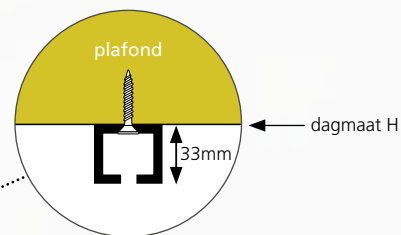

APORTA | dé vouwdeur op maat

TECHNISCHE OMSCHRIJVING

UITVOERING RAIL A

Rail opgehangen tegen de bovenwand van de opening

UITVOERING RAIL B

Ingebouwde rail

- ① VOORSTIJL
Afwerkingsprofiel in aluminium
- ② SPELING T.O.V. VLOER : 7mm
- ③ DEUR
Roestvrij metalen geraamte bekleed met kunstleder