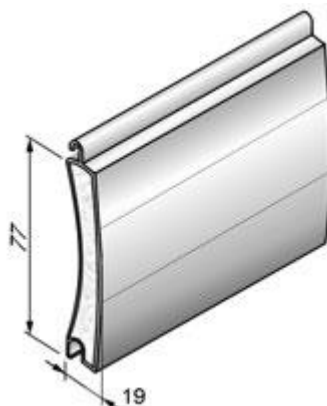

FICHE PRODUIT

Profilé AG 77

profilé en alu ; isolé et laqué (lame économique)

Caractéristiques techniques

	AG 77
épaisseur profilé	19 mm
hauteur profilé	83 mm
hauteur utile	77 mm
profilés / mètre	13
poids	4,7 kg/m ²
dimensions maximales	largeur: 5,5 m hauteur: 4,0 m surface: 13 m ²
coloris	<ul style="list-style-type: none">• blanc• gris• naturel• brun• anthracite
coulisses	<ul style="list-style-type: none">• GR 90
options	profilés à hublots ou à aération possible

Table d'enroulement indicative en mm

hauteur totale du volet	diamètre volet enroulé sur un axe \varnothing 125 8K
2000	280
2500	300
3000	330
3500	350
4000	365

Coulisses compatibles

Examples