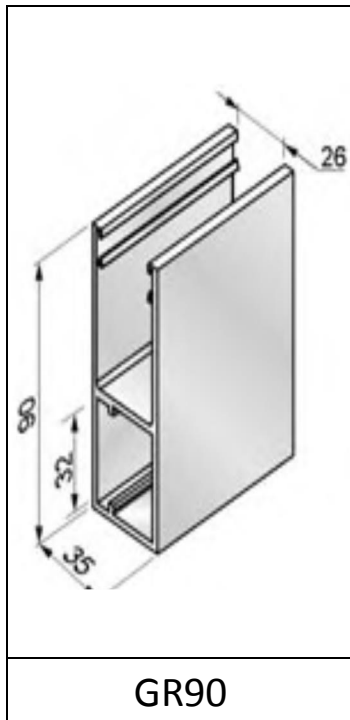

FICHE PRODUIT

Profilé AG 77

profilé en alu ; isolé et laqué (lame économique)

Caractéristiques techniques

	AG 77
épaisseur profilé	19 mm
hauteur profilé	83 mm
hauteur utile	77 mm
profilés / mètre	13
poids	4,7 kg/m ²
dimensions maximales	largeur: 5,5 m hauteur: 4,0 m surface: 13 m ²
coloris	<ul style="list-style-type: none">• blanc• gris• naturel• brun• anthracite
coulisses	<ul style="list-style-type: none">• GR 90
options	profilés à hublots ou à aération possible

Table d'enroulement indicative en mm

hauteur totale du volet	diamètre volet enroulé sur un axe \varnothing 125 8K
2000	280
2500	300
3000	330
3500	350
4000	365

Coulisses compatibles

Examples