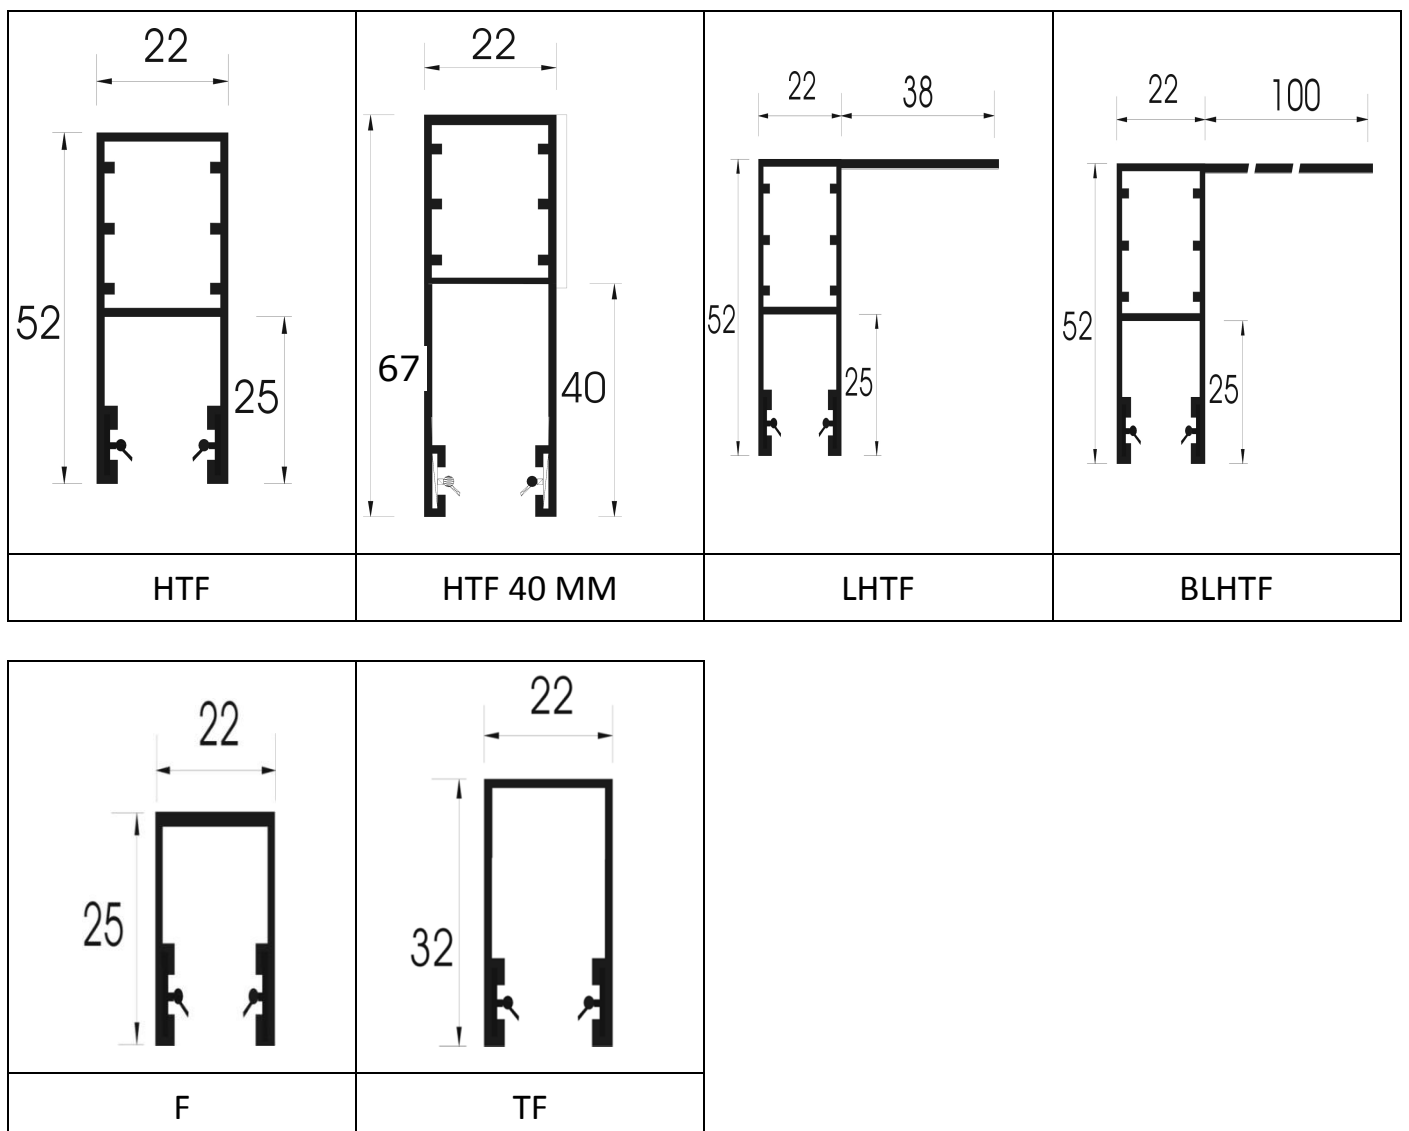

FICHE PRODUIT

Profilé D-SAFE

profilé en alu ; isolé et laqué

Caractéristiques techniques

	MINI D-SAFE	
épaisseur profilé	9,5 mm	
hauteur profilé	45 mm	
hauteur utile	37 mm	
profilés / mètre	27	
poids	8 kg / m ²	
dimensions maximales	largeur: 4,0 m hauteur: 3,0 m surface: 10,5 m ²	
coloris	<ul style="list-style-type: none"> • blanc • brun • gris • naturel • beige claire • blanc-crème 	
coulisses	<ul style="list-style-type: none"> • HTF • HTF40 • LHTF • BLHTF • F • TF 	pour caisson mini pour caisson mini pour caisson mini pour caisson mini profil U avec neoprène profil U avec neoprène

Table d'enroulement indicative en mm

hauteur totale du volet	diamètre volet enroulé sur un axe \varnothing 60 - 8K
1000	140
1300	160
1500	167
1800	180
2000	190
2200	198
2500	210
3000	220

Coulisses compatibles