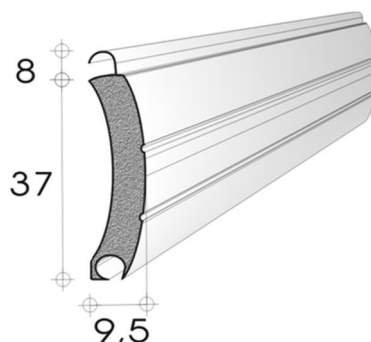

FICHE PRODUIT

Profilé D-SAFE

profilé en alu ; isolé et laqué

Caractéristiques techniques

	MINI D-SAFE	
épaisseur profilé	9,5 mm	
hauteur profilé	45 mm	
hauteur utile	37 mm	
profilés / mètre	27	
poids	8 kg / m ²	
dimensions maximales	largeur: 4,0 m hauteur: 3,0 m surface: 10,5 m ²	
coloris	<ul style="list-style-type: none"> • blanc • brun • gris • naturel • beige claire • blanc-crème 	
coulisses	<ul style="list-style-type: none"> • HTF • HTF40 • LHTF • BLHTF • F • TF 	pour caisson mini pour caisson mini pour caisson mini pour caisson mini profil U avec neoprène profil U avec neoprène

Table d'enroulement indicative en mm

hauteur totale du volet	diamètre volet enroulé sur un axe \varnothing 60 - 8K
1000	140
1300	160
1500	167
1800	180
2000	190
2200	198
2500	210
3000	220

Coulisses compatibles