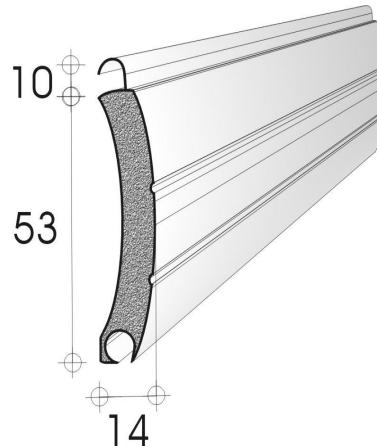

### Caractéristiques techniques

	Standard SAFE
épaisseur profilé	14 mm
hauteur profilé	63 mm
hauteur utile	53 mm
profilés / mètre	19
poids	10 kg / m <sup>2</sup>
dimensions maximales	largeur: 5,5 m hauteur: 3,5 m surface: 16 m <sup>2</sup>
coloris	<ul style="list-style-type: none"> <li>• blanc</li> <li>• brun</li> <li>• gris</li> <li>• naturel</li> <li>• beige clair</li> </ul>
coulisses	<ul style="list-style-type: none"> <li>• HSF pour caisson GKSE</li> <li>• HSTF pour caisson GKSE</li> <li>• SF</li> <li>• STF</li> <li>• U-profil 20/30/1,5</li> </ul>

## Table d'enroulement indicative en mm

hauteur totale du volet	diamètre volet enroulé sur un axe $\varnothing$ 70 - 8K
1000	170
1500	190
2000	210
2500	230
3000	260