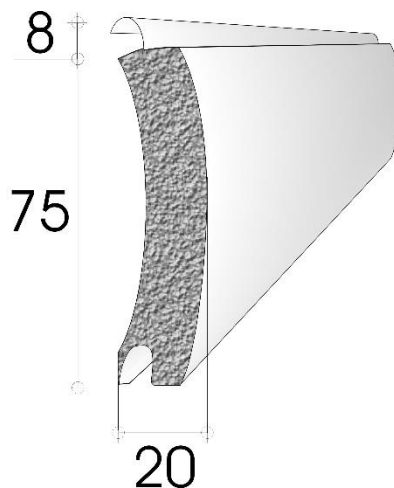

### Technische kenmerken

	<b>75 D</b>
profiel dikte	20 mm
profiel hoogte	84 mm
dekbreedte	75 mm
profielen / meter	14
gewicht	5,4 kg/m <sup>2</sup>
maximum afmetingen	breedte: 5,5 m hoogte: 4,5 m oppervlakte: 16 m <sup>2</sup>
kleuren	<ul style="list-style-type: none"> <li>• Wit (~RAL 9010)</li> <li>• Grijs (~RAL 7038)</li> <li>• Bruin</li> <li>• Naturel (~RAL 9006)</li> <li>• Antracietgrijs (RAL 7016)</li> <li>• Zwart (RAL 9005)</li> <li>• Roomwit (~RAL 9001)</li> <li>• Dennengroen (~RAL 6009)</li> <li>• Staalblauw (~RAL 5011)</li> </ul>
geleiders	<ul style="list-style-type: none"> <li>• URF 95</li> <li>• URF 110</li> </ul>
opties	Combinatie met lamellen 75 S PLEXI met doorkijkvensters