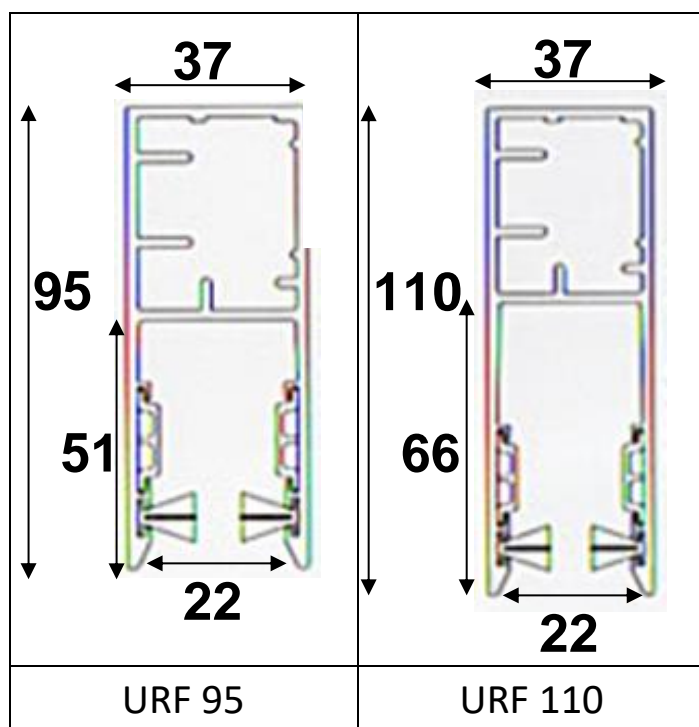

### Technische kenmerken

	<b>75 D</b>
profiel dikte	20 mm
profiel hoogte	84 mm
dekbreedte	75 mm
profielen / meter	14
gewicht	5,4 kg/m <sup>2</sup>
maximum afmetingen	breedte: 5,5 m hoogte: 4,5 m oppervlakte: 16 m <sup>2</sup>
kleuren	<ul style="list-style-type: none"> <li>• Wit (~RAL 9010)</li> <li>• Grijs (~RAL 7038)</li> <li>• Bruin</li> <li>• Naturel (~RAL 9006)</li> <li>• Antracietgrijs (RAL 7016)</li> <li>• Zwart (RAL 9005)</li> <li>• Roomwit (~RAL 9001)</li> <li>• Dennengroen (~RAL 6009)</li> <li>• Staalblauw (~RAL 5011)</li> </ul>
geleiders	<ul style="list-style-type: none"> <li>• URF 95</li> <li>• URF 110</li> </ul>
opties	Combinatie met lamellen 75 S PLEXI met doorkijkvensters

Indicatieve oprollingstabel in mm

totale hoogte rolluik	diameter opgerold rolluik op wikkelbuis Ø 125 8K
2000	310
2500	330
3000	350
3500	370
4000	390

Bijhorende geleiders