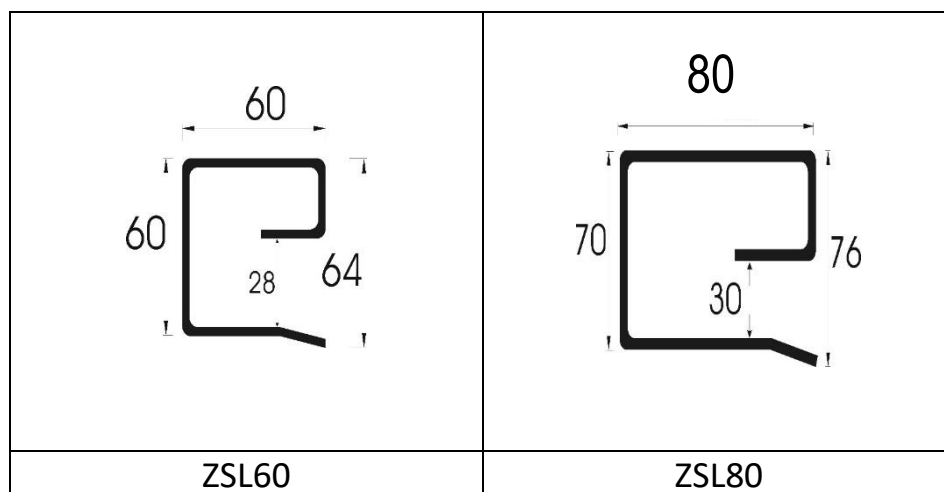

Table d'enroulement indicative en mm

hauteur totale du volet	diamètre volet enroulé sur tambour ou axe Ø 130	diamètre volet enroulé sur tambour ou axe Ø 200
1500	320	330
2000	330	340
2500	370	380
3000	380	390
3500	400	430
4000	430	440
4500	450	470
5000	480	500

Coulisses compatibles