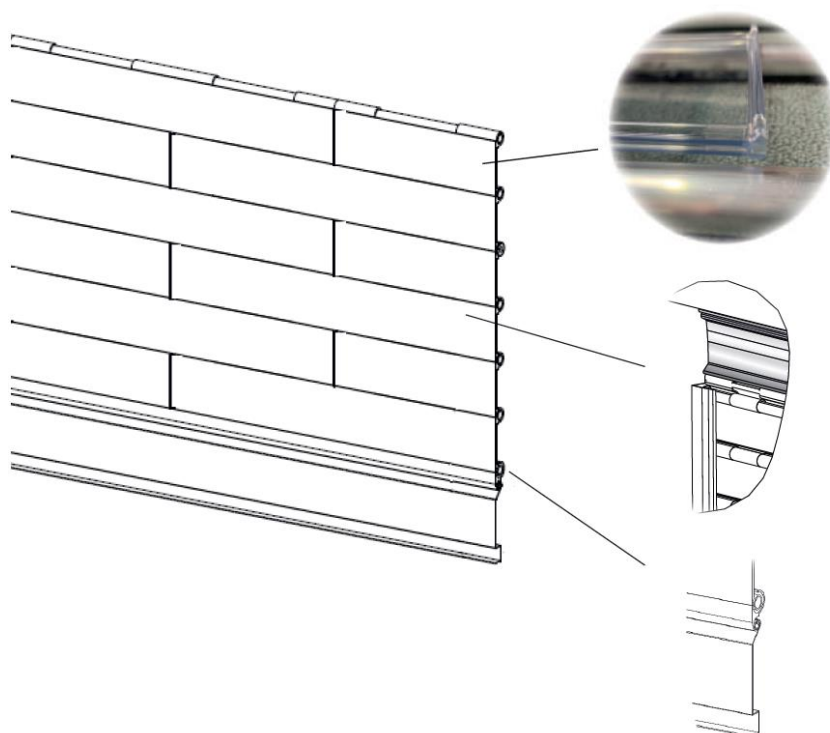

FICHE PRODUIT

Profilé PROFILIGHT GLASS

Volet transparent en polycarbonate

Caractéristiques techniques

	PROFILIGHT GLASS
Épaisseur matière	3 mm
Dimensions profilé	630 x 100 mm
Poids	10,0 kg/m ²
Résistance au cambriolage	certificat RC 3 possible (CNPP – n° MD 1501 12)
Résistance au vent	classe 4
Caractéristiques diverses	95% de transparence Résistant aux UV Retardateur de flamme (M2)
Dimensions maximales	largeur: 12,0 m hauteur: 6,0 m surface: 72 m ²
coloris	Coulisses et lame inférieure possible en teinte RAL au choix
coulisses	ZSL 60, ZSL 80

Table d'enroulement indicative en mm

hauteur totale du volet	diamètre volet enroulé sur tambour ou axe Ø 130	diamètre volet enroulé sur tambour ou axe Ø 200
1500	320	330
2000	330	340
2500	370	380
3000	380	390
3500	400	430
4000	430	440
4500	450	470
5000	480	500